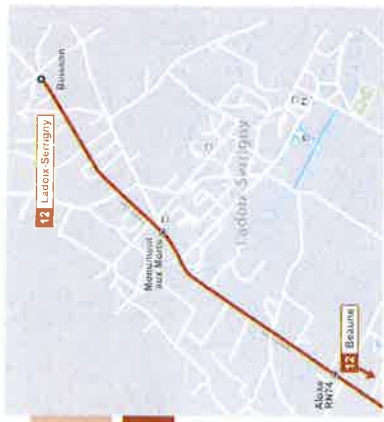

Comment réserver ?

- Sur le site internet www.coteetbus.fr via le formulaire de réservation, rubrique "Horaires et Plans"
- par mail coteetbus@keolis.com
- ou par téléphone **03 80 21 85 09**

- Au plus tard la veille avant 17h
- Au plus tard le vendredi 17h pour un voyage prévu le lundi suivant

Transport à la demande (TAD)
Réservation obligatoire

Espace Côte&Bus
Gare SNCF de Beaune

Horaires d'ouverture :
Toute l'année
du lundi au vendredi :
De 9h30 à 12h30 et
de 14h à 17h45
Le 1er et le dernier samedi
du mois : De 9h30 à 12h

Tél **03 80 21 85 09**

www.coteetbus.fr

coteetbus@keolis.com